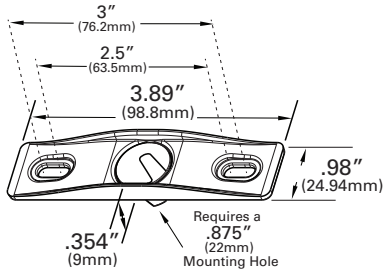

60711

60661